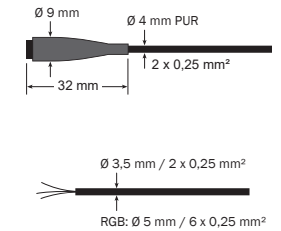

LED Lichtlinie slimlux 30x30 eck

LED stripe slimlux 30x30 eck
Bandes LED slimlux 30x30 eck

- Lichtlinie für die Montage in Ecken, Breite 30 mm x Höhe 30 mm
- unsichtbare Montage, ohne Clips
- breites, homogenes Leuchtbild
- auf Maß konfektioniert, mit Endkappen, max. Länge 5 m

- line light for corner installation, width 30 mm x height 30 mm
- invisible installation, without clips
- wide, homogenous illumination pattern
- made to measure, with end caps, max. length 5 m

- ligne de lumière pour le montage dans des coins, largeur 30 mm x hauteur 30 mm
- montage invisible, sans clips
- large résultat d'éclairage homogène
- fabriqué sur mesure, aux capuchons aux extrémités, longueur maxi. 5 m

| Art.-No. | ☀ | ∅ | CRI | ⚡ | Watt | ✂ | 🔌 |
|------------------------------------------|---------------------------------|-----------|-----|---------|----------|--------|----------|
| LED Band • LED stripe • Bande LED | | | | | | | |
| XXXXX.XX.827.0528 | ☀ warm white, 2700 K | 2100 lm/m | >80 | 24 V DC | 19,2 W/m | 50 mm | 15/15 mm |
| XXXXX.XX.930.4420 | ☀ warm white, 3000 K | 1670 lm/m | >90 | 24 V DC | 14,4 W/m | 50 mm | 15/15 mm |
| XXXXX.XX.840.0597 | ☀ neutral white, 4000 K | 2400 lm/m | >80 | 24 V DC | 19,2 W/m | 50 mm | 15/15 mm |
| XXXXX.XX.965.4697 | ☀ cool white, 6500 K | 1920 lm/m | >90 | 24 V DC | 19,2 W/m | 50 mm | 15/15 mm |
| XXXXX.XX.811.4543 | ☀ TW, 2000 - 6500 K | 2270 lm/m | >80 | 24 V DC | 19,2 W/m | 100 mm | 15/15 mm |
| XXXXX.XX.802.4979 | 🌈 RGB (WW), 2700 K ¹ | 1069 lm/m | >80 | 24 V DC | 18 W/m | 83 mm | 15/15 mm |
| XXXXX.XX.804.6296 | 🌈 RGB (NW), 4000 K ¹ | 1090 lm/m | >80 | 24 V DC | 18 W/m | 83 mm | 15/15 mm |