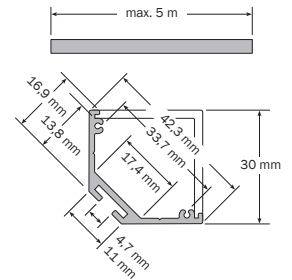

LED Lichtlinie slimlux 30x30 eck

LED stripe slimlux 30x30 eck
Bandes LED slimlux 30x30 eck

- Lichtlinie für die Montage in Ecken, Breite 30 mm x Höhe 30 mm
- unsichtbare Montage, ohne Clips
- breites, homogenes Leuchtbild
- auf Maß konfektioniert, mit Endkappen, max. Länge 5 m

- line light for corner installation, width 30 mm x height 30 mm
- invisible installation, without clips
- wide, homogenous illumination pattern
- made to measure, with end caps, max. length 5 m

- ligne de lumière pour le montage dans des coins, largeur 30 mm x hauteur 30 mm
- montage invisible, sans clips
- large résultat d'éclairage homogène
- fabriqué sur mesure, aux capuchons aux extrémités, longueur maxi. 5 m

| Art.-No. | Model | □ | IP | Design |
|----------------------------------|-------------------|-----|-------|------------------------------------------------------------------------------------------------------------------------------|
| Profil • Profile • Profil | | | | |
| 62350.20.XXX | sl 30x30 eck d 20 | ALU | IP 20 | mit diffuser Abdeckung, IP 20 with diffuse cover, IP 20 avec un recouvrement diffus, IP 20 |
| 62350.64.XXX | sl 30x30 eck d 64 | ALU | IP 64 | Versiegelt, mit diffuser Abdeckung, IP 64 Sealed, with diffuse cover, IP 64 Scellé, avec un recouvrement diffus, IP 64 |